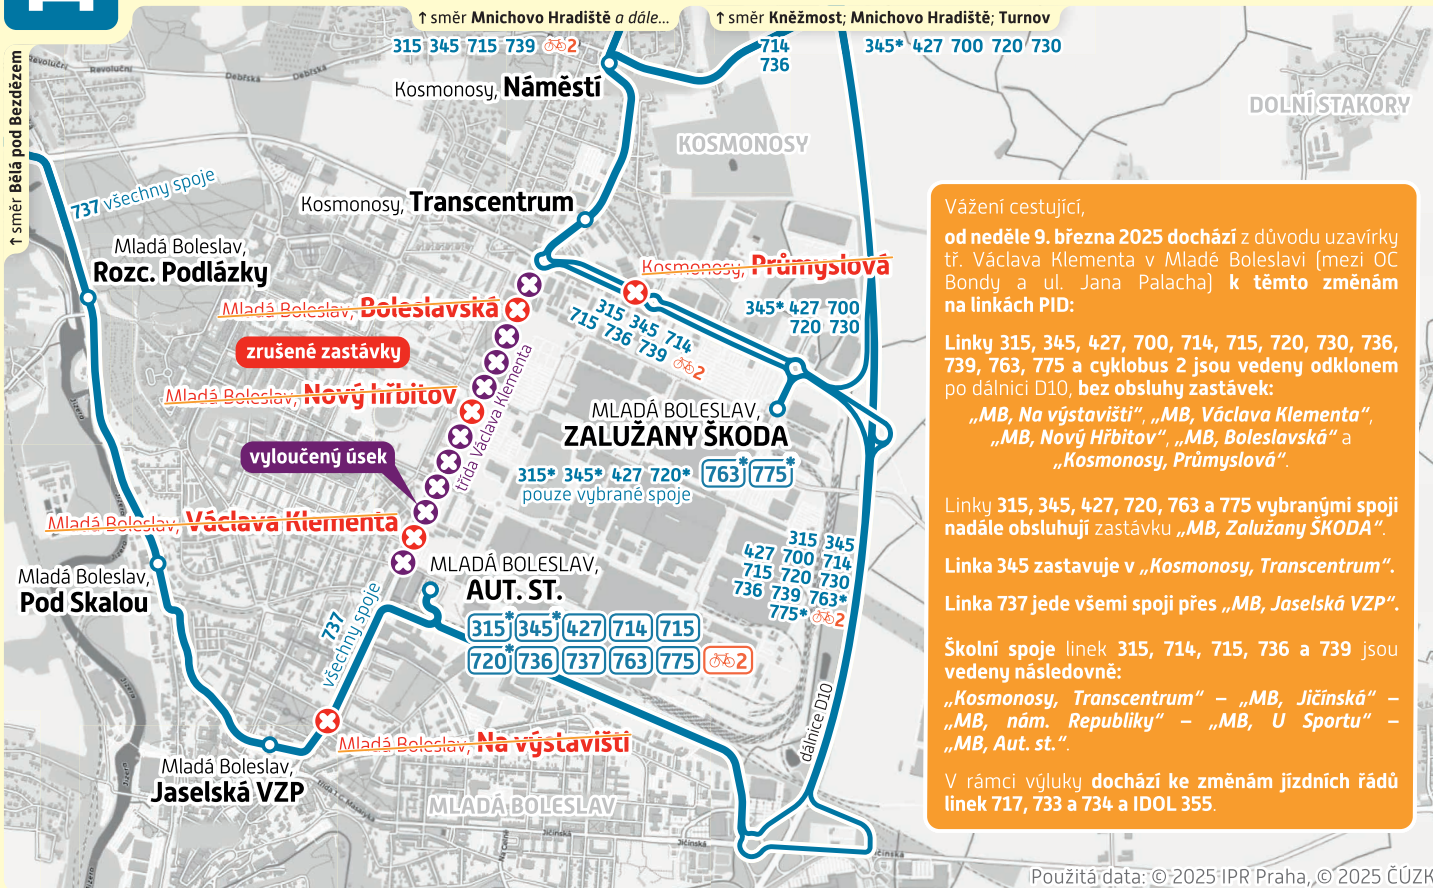

dočasná změna

od 9. března 2025 (neděle)
do odvolání

Uzavírka třídy Václava Klementa v Mladé Boleslavi

Sledujte, prosím, důkladně výlukové jízdní řády. Na mapě jsou zakresleny pouze úseky tras linek v dotčeném úseku (mimo školní spoje).