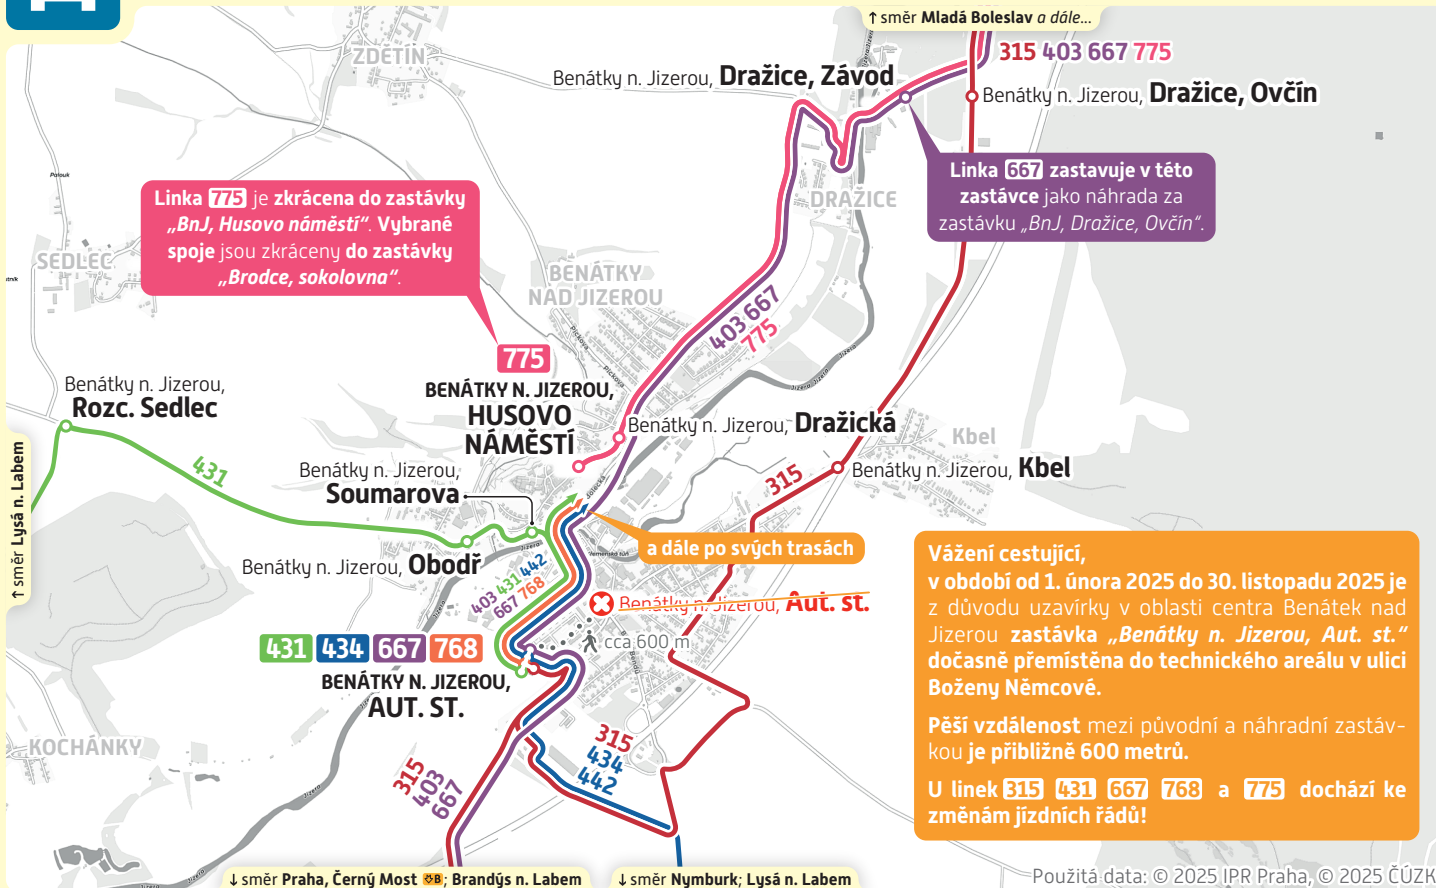

dočasná změna

od 1. února 2025 (sobota)
do 30. listopadu 2025 (neděle)

Přemístění zastávky Benátky n. Jizerou, Aut. st.

Pro jednoduchost mapy jsou **zakresleny pouze linky dotčené touto změnou. Sledujte, prosím, jízdní řády linek dotčených výlukou.**