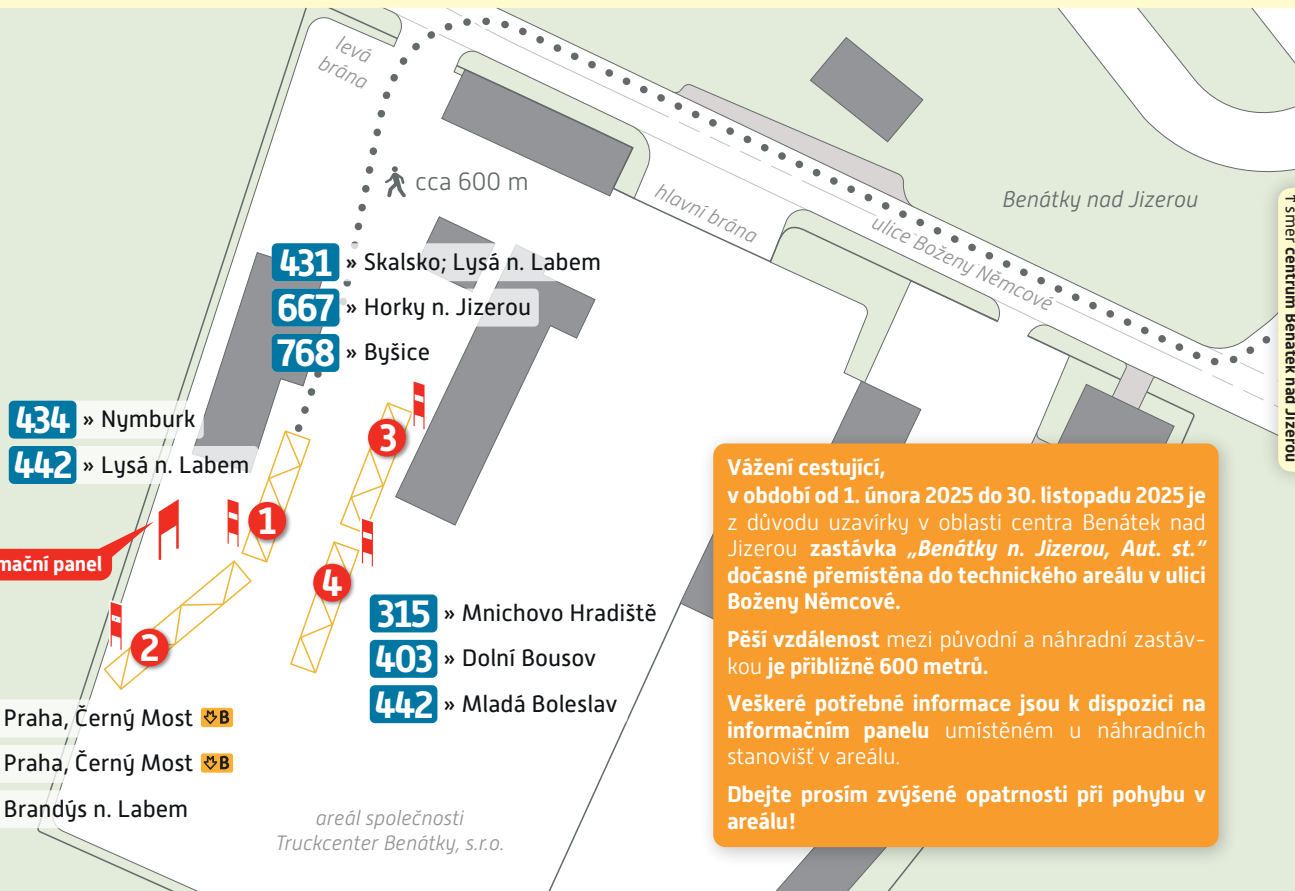

# dočasná změna

od 1. února 2025 (sobota)  
do 30. listopadu 2025 (neděle)

## Přemístění zastávky Benátky n. Jizerou, Aut. st.

Vážení cestující,  
v období od 1. února 2025 do 30. listopadu 2025 je z důvodu uzavírky v oblasti centra Benátek nad Jizerou zastávka „Benátky n. Jizerou, Aut. st.“ dočasně přemístěna do technického areálu v ulici Boženy Němcové.

Pěší vzdálenost mezi původní a náhradní zastávkou je přibližně 600 metrů.

Veškeré potřebné informace jsou k dispozici na informačním panelu umístěném u náhradních stanovišť v areálu.

Dbejte prosím zvýšené opatrnosti při pohybu v areálu!

Pro jednoduchost mapy jsou zakreslena pouze jednotlivá provizorní nástupiště. Sledujte, prosím, jízdní řady linek dotčených výlukou.

Omlouváme se za případné nepříjemnosti a děkujeme Vám za pochopení.

234 704 560