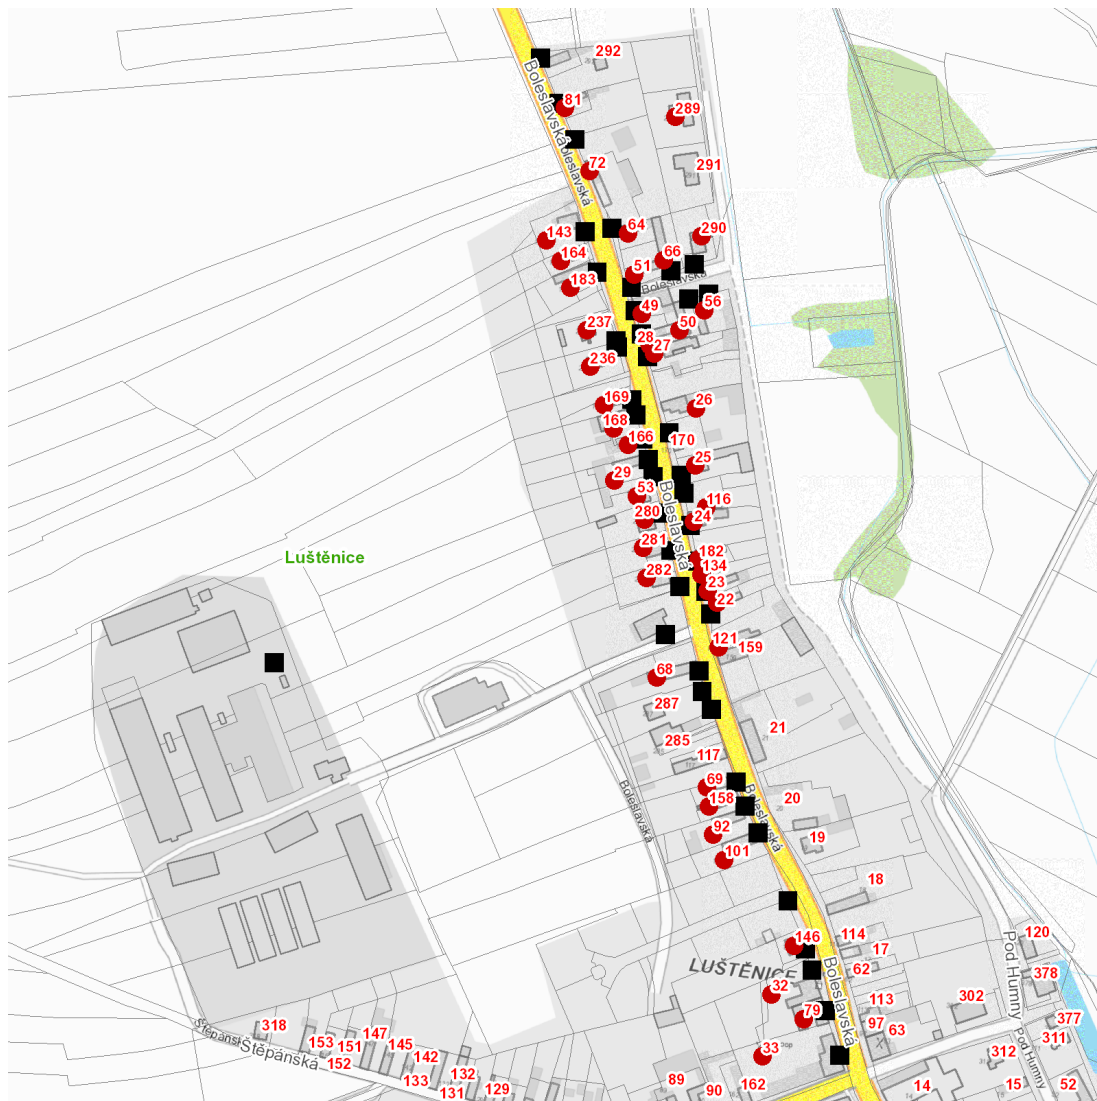

dne **24. 5. 2023** od **7:30** do **17:30** hodin

Plánovaná odstávka zahrnuje tyto lokality:**Luštěnice (okres Mladá Boleslav)**

Boleslavská: č. p. 22-29, 32, 33, 49, 50, 51, 53, 56, 64, 66, 68, 69, 72, 79, 81, 92, 101, 116, 121, 134, 143, 146, 158, 164, 166, 168, 169, 182, 183, 236, 237, 280, 281, 282, 289, 290

dne 24. 5. 2023 od 7:30 do 17:30 hodin**Orientační mapový podklad odstávkou dotčených lokalit****VYSVĚTLIVKY**

- – adresy dotčené odstávkou elektřiny
- – místa připojení k elektrické síti dotčená odstávkou

INFORMACE ZASLÁNA

IDDS: 7xxbpb4 (Obec Luštěnice)